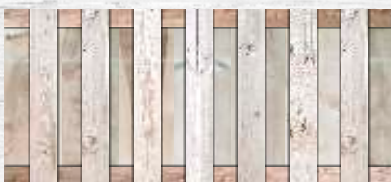

■ 25
PŁOT pionowy prosty - 15 deskowy
przekrój deski - 15 mm x 140 mm
przekrój rygla - 15 mm x 75 mm
szerokość - 1800 mm • wysokość - 900 mm