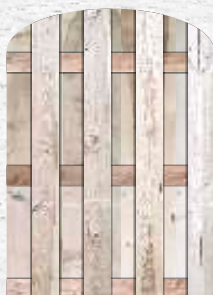

■ 44
PŁOT pionowy prosty - 10 deskowy
przekrój deski - 15 mm x 140 mm
przekrój rygla - 15 mm x 75 mm
szerokość - 900 mm • wysokość - 1500 mm

■ 47
PŁOT pionowy z łukiem - 10 deskowy
przekrój deski - 15 mm x 140 mm
przekrój rygla - 15 mm x 75 mm
szerokość - 900 mm • wysokość - 1500 mm