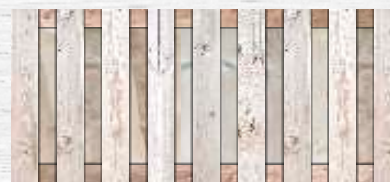

■ 27
PŁOT pionowy prosty - 19 deskowy
przekrój deski - 15 mm x 140 mm
przekrój rygla - 15 mm x 75 mm
szerokość - 1800 mm • wysokość - 900 mm