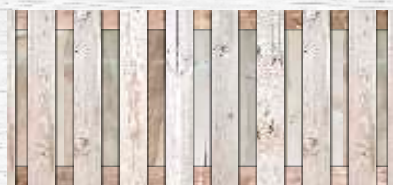

■ 32
PŁOT pionowy prosty EXL - 17 deskowy
przekrój deski - 15 mm x 140 mm
przekrój rygla - 15 mm x 75 mm
szerokość - 1800 mm • wysokość - 900 mm