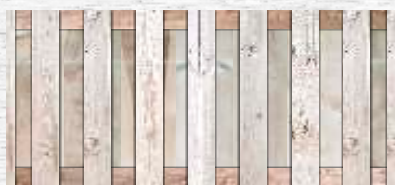

■ 31
PŁOT pionowy prosty EXL - 15 deskowy
przekrój deski - 15 mm x 140 mm
przekrój rygla - 15 mm x 75 mm
szerokość - 1800 mm • wysokość - 900 mm